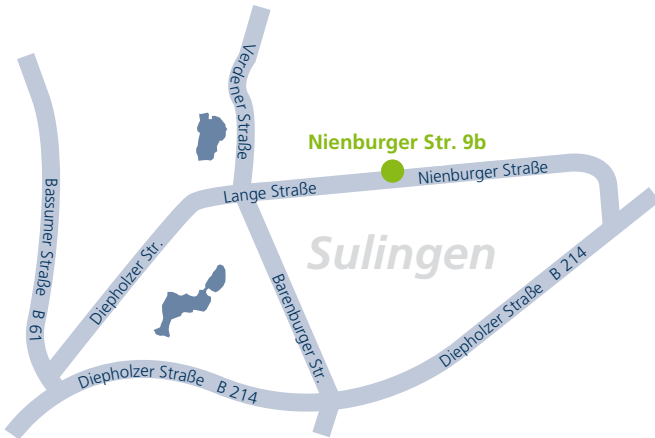

Besuchen Sie uns!

Nienburger Straße 9b
27232 Sulingen

Öffnungszeiten:

Montags bis freitags von 9 bis 18 Uhr
Samstags von 9 bis 13 Uhr

Ansprechpartner/in:

Holger Schwandt

Marlies Beich

Telefon: 04271 9561564